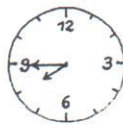

dimanche

une semaine = 7 jours

L'heure

la grande aiguille

l'aiguille
des secondes

l'horloge

la petite aiguille

le cadran

une journée = 24 heures une minute = 60 secondes une heure = 60 minutes

huit heures

huit heures
et quart

huit heures vingt

huit heures
et demi

huit heures
moins le quart

neuf heures
moins cinq