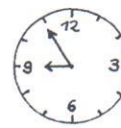

dimanche

une semaine = 7 jours

L'heure

la grande aiguille

l'aiguille
des secondes

l'horloge

la petite aiguille

le cadran

une journée = 24 heures une minute = 60 secondes une heure = 60 minutes

huit heures

huit heures
et quart

huit heures vingt

huit heures
et demi

huit heures
moins le quart

neuf heures
moins cinq