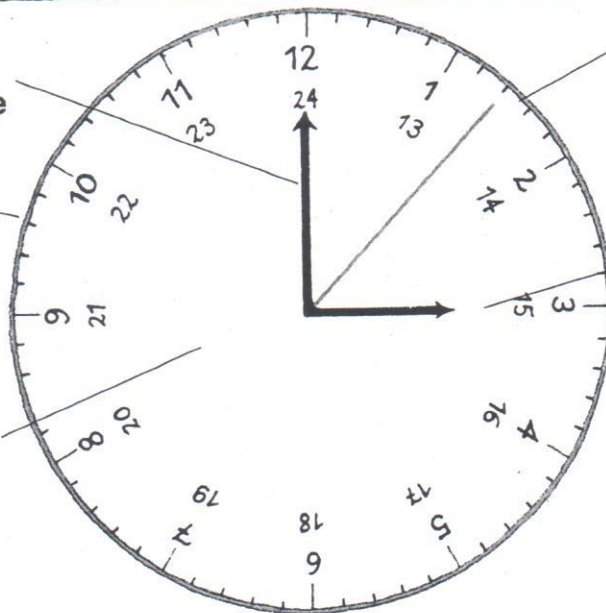

dimanche

une semaine = 7 jours

L'heure

la grande aiguille

l'aiguille
des secondes

l'horloge

la petite aiguille

le cadran

une journée = 24 heures une minute = 60 secondes une heure = 60 minutes

huit heures

huit heures
et quart

huit heures vingt

huit heures
et demi

huit heures
moins le quart

neuf heures
moins cinq